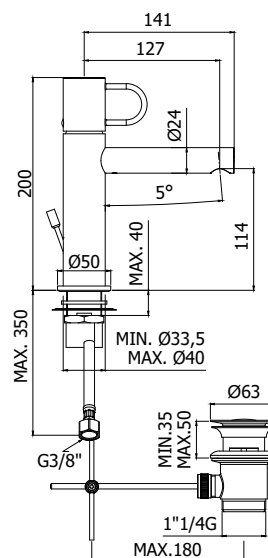

# joker

IMMAGINE PRODOTTO

DISEGNO TECNICO

DESCRIZIONE

Miscelatore lavabo completo di:

- aeratore M16x1
- set 2 flessibili inox 3/8" G

ART.

**JK 071 . .**  
senza scarico

**JK 071K . .**  
con scarico Clic-Clac 1"1/4G

**JK 075 . .**  
con scarico automatico 1"1/4G

FINITURE

**JK**  
CR - cromo  
NO - nero opaco

DOCUMENTAZIONE

DIAGRAMMA  
PORTATA 1

ISTRUZIONI  
INSTALLAZIONE

ESPLOSO  
RICAMBI 1